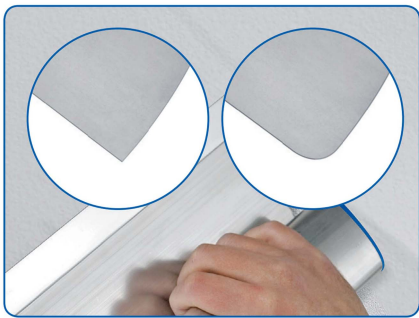

Шпатель со сменным лезвием шириной 1000 мм и толщиной 0,3мм, выполненным из высоколегированной нержавеющей стали.

Упакован в гофрированную упаковку с пластиковой защитой лезвия.

Описание**Шпатель со сменными лезвиями для фасадных работ Storch 1000 мм (Flachenspachtel Flexogrip AluSTAR).**

Рабочая поверхность лезвия шириной 100 см выполнена из высоколегированной нержавеющей стали.

На рисунке слева Вы видите, что у шпателя могут быть установлены сменные лезвия двух размеров:

- с толщиной 0,5 мм с острыми краями для цементно-известковых составов с большей твердостью;
- и более тонкое лезвие с толщиной 0,3 мм с закругленными краями для мягких - финишных шпатлёвок (шпаклёвок).
- Сменные лезвия у шпателя имеют пластиковую защиту!