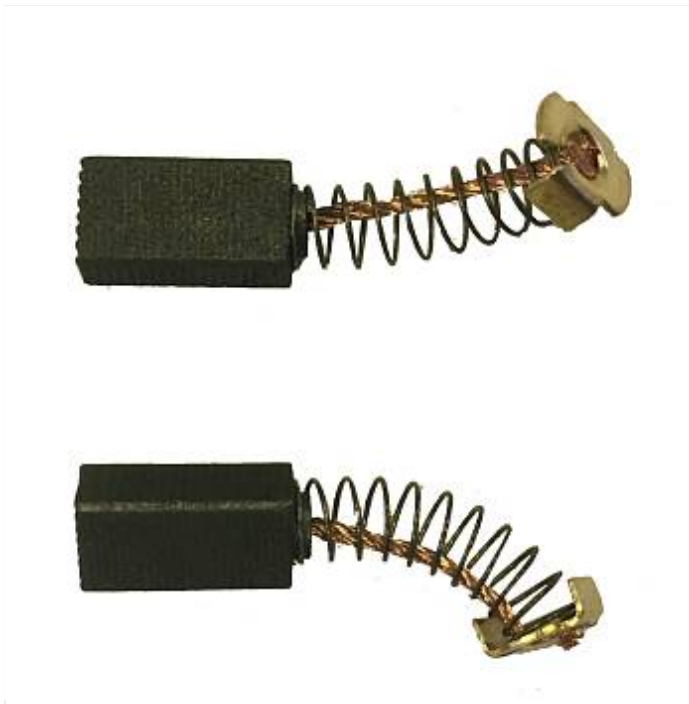

Коммерческое предложение от 26.04.24

**Щетки электродвигателя для AS-A1/D3 арт.100626**Цена 1 шт. **630**
С НДС(20%), руб.**Характеристики**Артикул 100626
Модель 100626**Комплектация****Описание****Доставка**