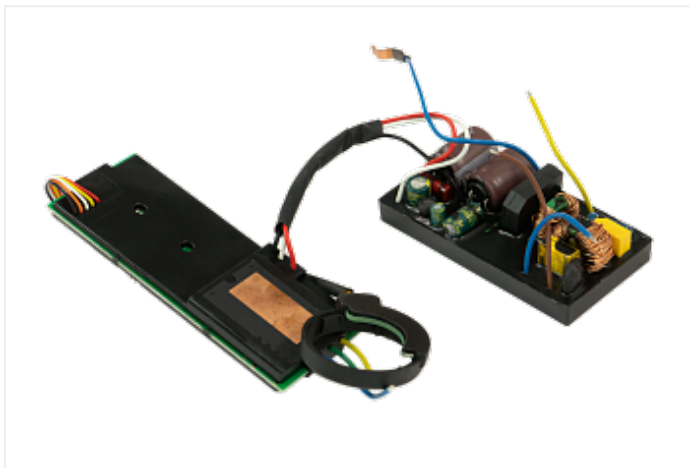

Коммерческое предложение от 25.04.24

**Плата контроля ASPRO-C3/C6**Цена 1 шт. **2 000**
С НДС(20%), руб.**Характеристики**

Артикул 101397

Комплектация**Описание****Доставка**

Обработка Вашего заказа начинается сразу же после его поступления. Доставка выполняется ежедневно в рабочие дни с 09:00 до 16:00 часов. Товары, заказанные Вами в субботу и воскресенье, доставляют в понедельник. Время осуществления доставки заказа зависит от времени размещения заказа и наличия товара на складе, и своевременной оплаты. Если заказ подтвержден менеджером Службы доставки до 15:00, товар может быть доставлен на следующий рабочий день. Если заказ подтвержден менеджером Службы доставки после 15:00, товар может быть доставлен через день после подтверждения. Вы также можете указать любое другое удобное время доставки, и покупка будет доставлена в удобное для Вас время. Иное время доставки, а также время доставки в населенные пункты области определяются по договоренности с клиентом.