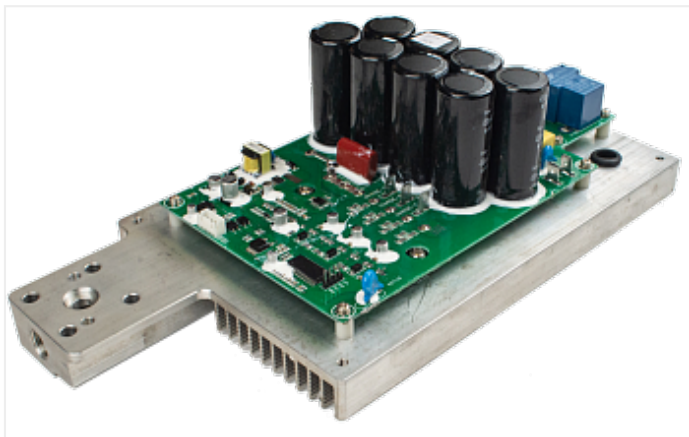

Коммерческое предложение от 19.04.24

**Электронная плата ASPRO-9000
арт.102133**Цена 1 шт. **40 000**
С НДС(20%), руб.**Характеристики**Артикул 102133
Модель 102135**Комплектация****Описание**

Электронная плата ASPRO-9000