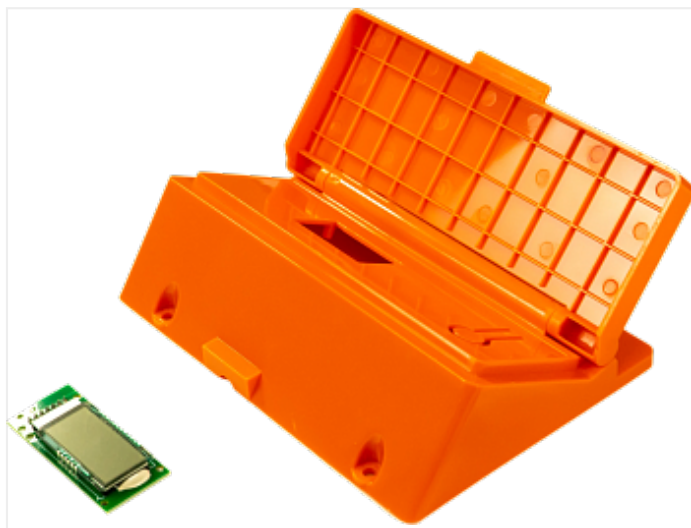

Коммерческое предложение от 03.05.24

**Дисплей с крышкой
ASPRO-2100/2800 арт.102437**Цена 1 шт. **8 000**
С НДС(20%), руб.**Характеристики**Артикул 102437
Модель 102437**Комплектация****Описание**

Дисплей с крышкой ASPRO-2100/2800