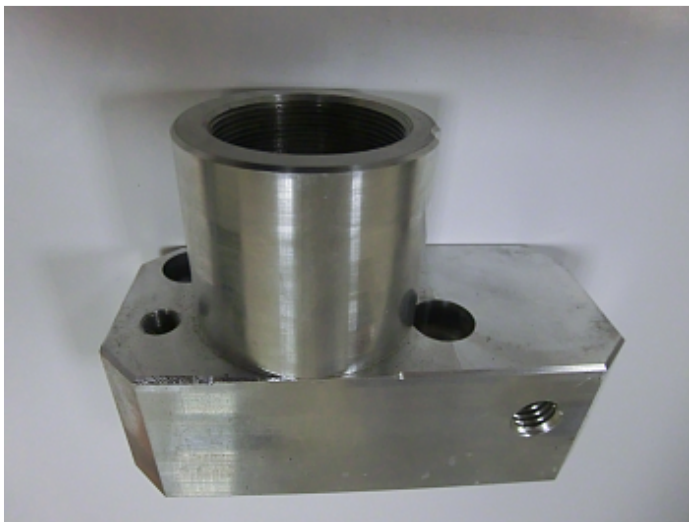

Коммерческое предложение от 19.04.24

**Блок насоса для окрасочного аппарата AS-2100 (Сб-210).**Цена 1 шт. **9 700**
С НДС(20%), руб.**Характеристики**

Артикул 000000

Комплектация

Запасная часть: блок насоса для окрасочного аппарата.

Описание**Блок насоса для окрасочного аппарата AS-2100 (Сб-210).**

Вся конструкция в сборе представляет блок с ассиметрично расположенными отверстиями с резьбой для крепления клапанов и шлангов.

Доставка